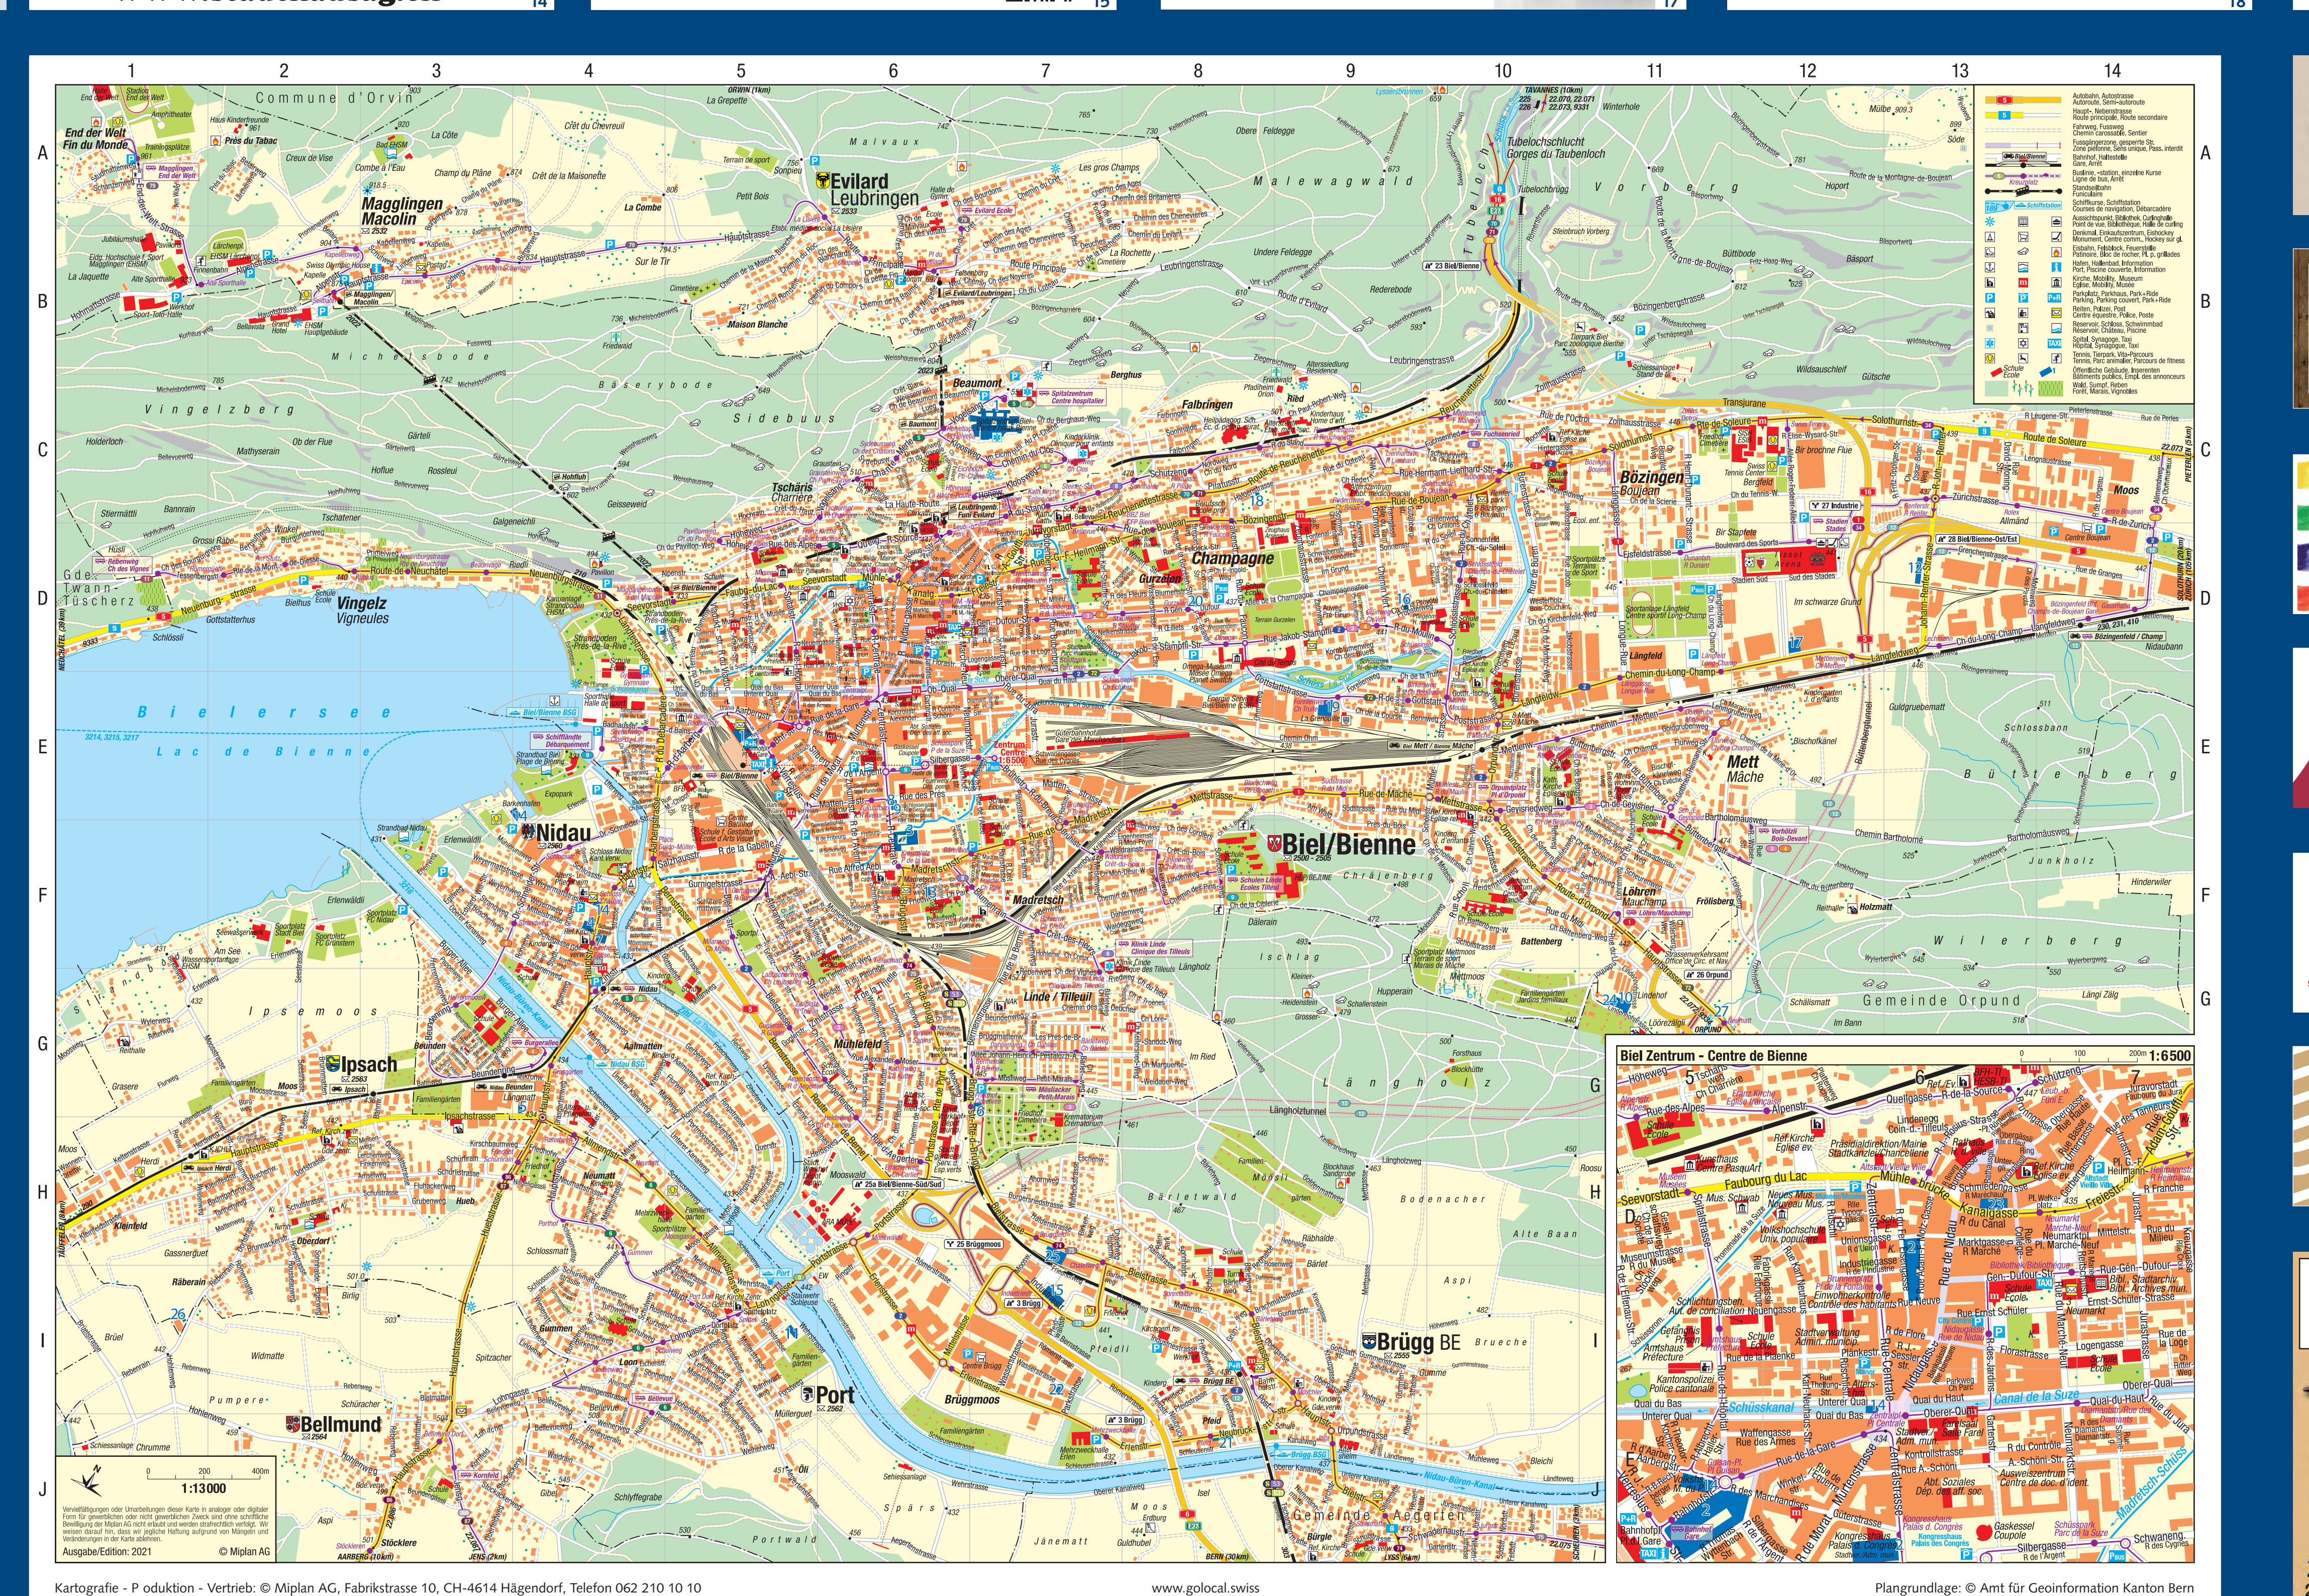

SAM MULLER MACHINES SA
www.mullermachines.com

Ihre Partner für gebrauchte Werkzeugmaschinen
Votre partenaire pour machines-outils d'occasion

2000 Werkzeugmaschinen auf 12000m² Ausstellfläche. Bieten Sie uns Ihre gebrauchte Maschine an, wir kaufen einzelne oder komplette Anlagen.

2000 Maschinen-outils sur 12000m² d'exposition. Proposez-nous vos machines, nous achetons des machines individuelles ainsi des installations complètes.

032 328 36 36
www.winox.ch

WINOX

032 328 36 36
www.winox.ch

Industriefedern • Ressorts industriels

FAVRE-STEUDER SA
Chem. de la Prévôté 7
2504 Biel-Bienne
Tel. 032 341 30 79
Fax 032 342 52 34
www.favre-steuder.ch
info@favre-steuder.ch

AIGUILLA SA
www.aiguilla.ch
depuis 1890

Clôture, Portail et Sécurité
Zäune, Tore und Schranken
Tel. +41 32 344 90 10
Fax. +41 32 344 90 33
info@jacotdescombes.com
www.jacotdescombes.com

JACOT DES COMBES

www.bkgurzelen.ch
032 338 38 78
Rue Général-Dufour 147
2502 Biel/Bienne

JEREMY KOCHER
CHARPENTE & MENUISERIE SA
Tel. 079 800 43 51
www.jeremy.kocher.ch

SPITEX
Biel-Bienne
Region
032 329 39 90, 2501 Biel/Bienne, www.spitex-biel-regio.ch

SPITEX
Aare-Bielerssee
032 332 97 97, 2560 Nidau, www.spitexaarebielerssee.ch

Eisbismalerei
www.eisbis.ch • CH-2555 Brügg

MOONFISH
Moonfish Couture
Kanalgasse 9
2502 Biel
Tel. 032 341 53 38
www.moonfish-couture.ch

Physiotherapie Balance
Test- & Trainingscenter
Bahnhofstrasse 19, rue de la Gare
9502 Biel/Bienne
032 333 88 95 • www.physio-balance.ch

swidro drogerie nidau
www.swidro-drogerie-nidau.ch

FENSTER + TÜREN
PLANUNGS GMBH
seelandschreiner.ch

SPITEX
Biel-Bienne
Region
032 329 39 90, 2501 Biel/Bienne, www.spitex-biel-regio.ch

swidro drogerie nidau
www.swidro-drogerie-nidau.ch

FENSTER + TÜREN
PLANUNGS GMBH
seelandschreiner.ch

SPITEX
Aare-Bielerssee
032 332 97 97, 2560 Nidau, www.spitexaarebielerssee.ch

swidro drogerie nidau
www.swidro-drogerie-nidau.ch

FENSTER + TÜREN
PLANUNGS GMBH
seelandschreiner.ch

SPITEX
Aare-Bielerssee
032 332 97 97, 2560 Nidau, www.spitexaarebielerssee.ch

swidro drogerie nidau
www.swidro-drogerie-nidau.ch

FENSTER + TÜREN
PLANUNGS GMBH
seelandschreiner.ch

Gerber
succ. de Johnny Schwab SA
Rompes funéraires | Bestattungen
Rues de Biagg 121 | Biaggstrasse 121
2303 Biel/Bienne | 032 365 50 15
Valentine 079 819 54 78
Hans 079 631 50 00
info@gerber.ch | www.gerber.ch